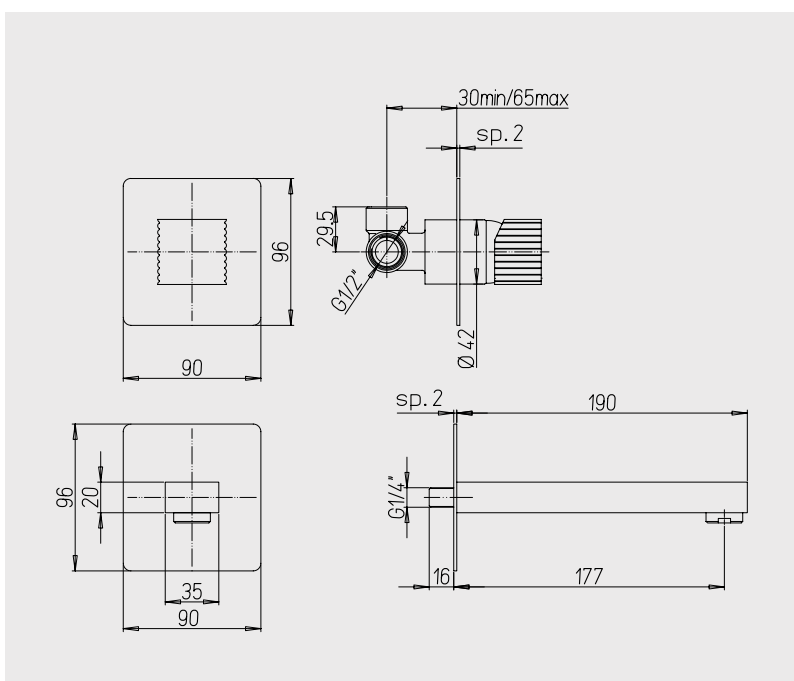

■ Mitigeur de lavabo à encastrer

Manette métal relief.
Cartouche Ø35 mm à technologie C3.
Rosaces carrées métal.
Longueur du bec 190 mm.
Profondeur d'encastrement de 30 à 65 mm.

Finition	Réf.
Chromé	501017019