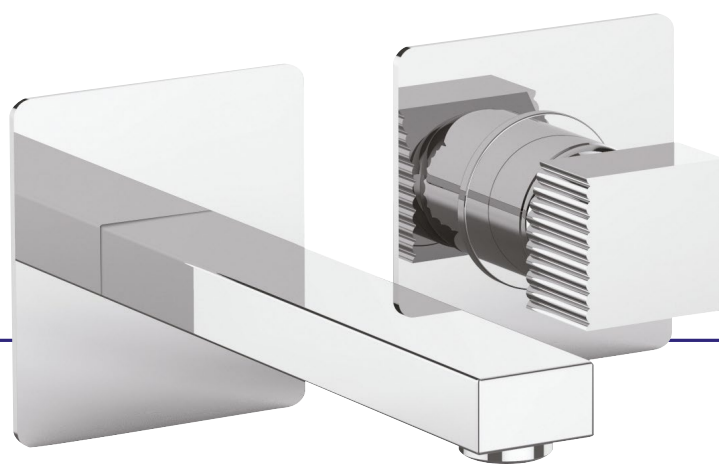

● Gamme CUADR'O

Sur cartouches et défauts de fabrication

Cubique & moderne

Une gamme contemporaine aux lignes cubiques. Son design géométrique, moderne et efficace s'intègre aisément dans les univers graphiques.

■ Mitigeur de lavabo à encastrer

Manette métal relief.
Cartouche Ø35 mm à technologie C3.
Rosaces carrées métal.
Longueur du bec 190 mm.
Profondeur d'encastrement de 30 à 65 mm.

Finition	Réf.
Chromé	501017019